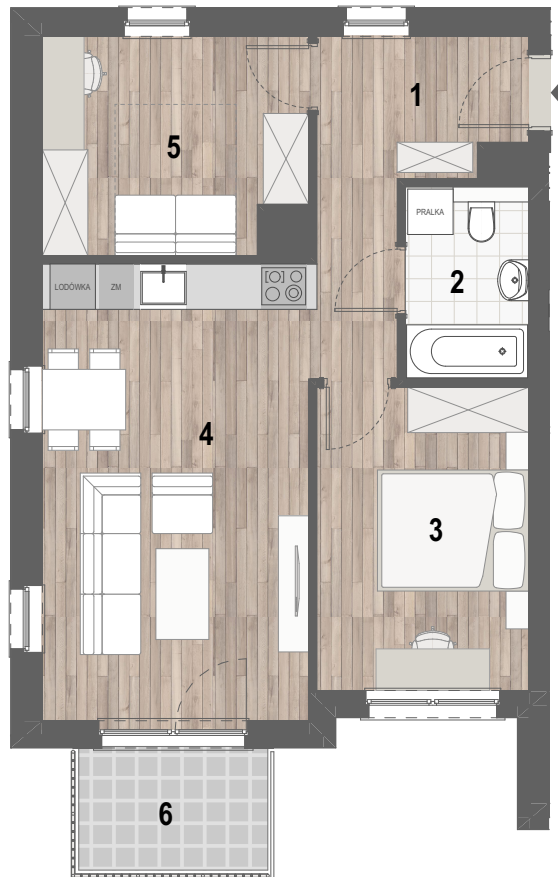

RZUT MIESZKANIA

ZESTAWIENIE POWIERZCHNI

1. P. POKÓJ	6,14m ²
2. ŁAZIENKA	4,14m ²
3. SYPIALNIA	11,23m ²
4. P. DZIENNY+ANEKS KUCH.	23,04m ²
5. SYPIALNIA	9,75m ²

RAZEM: 54,30m²

6. BALKON	4,09m ²
-----------	--------------------

LOKALIZACJA BUDYNKU

LOKALIZACJA W BUDYNKU

PIĘTRO III